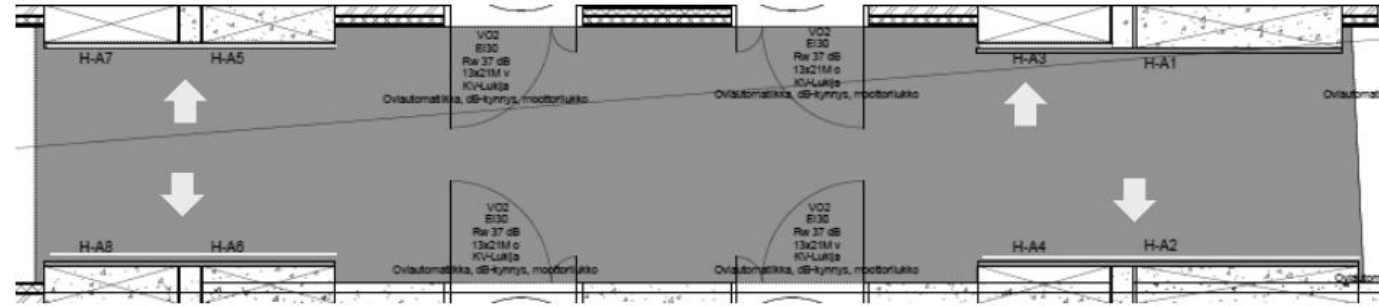

Pohjakerros / vihreä sammal, jäkälä, sienet