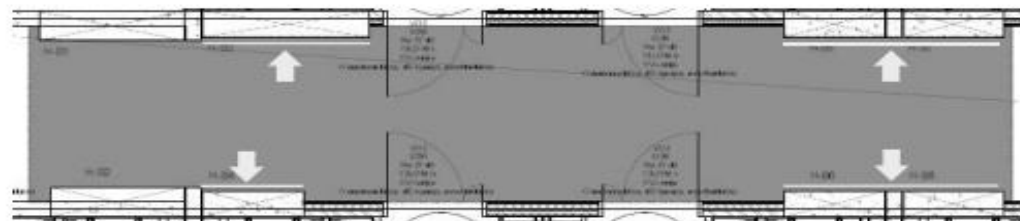

1 KRS

Pohjakerros / sininen

sammal, jäkälä, sienet, maa, kivet, kallio