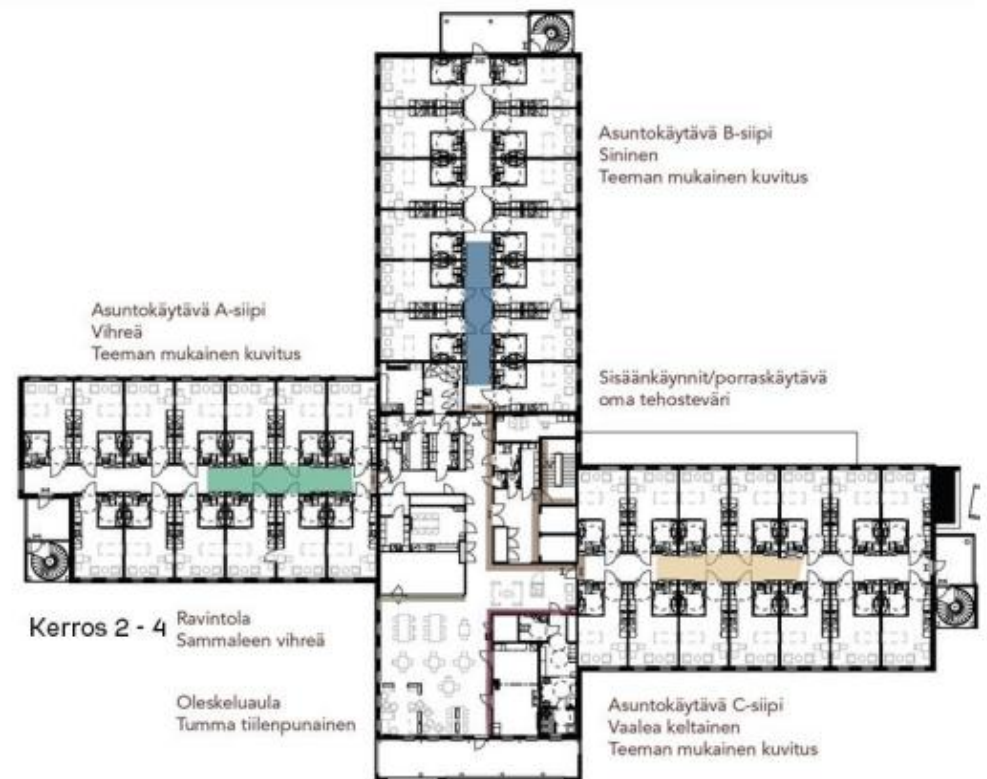

## Tehostevärit

K455 vihreä

H456 keltainen

T1479 sininen

"Metsän kerrokset" kuvitusteemat kerroksittain:

- 4 krs puukerros: puut, mänty, koivu
- 3 krs pensaskerros: pensaat, pajut
- 2 krs kenttäkerros: heinät, ruohot, varvut
- 1 krs pohjakerros: sammaleet, jäkälät