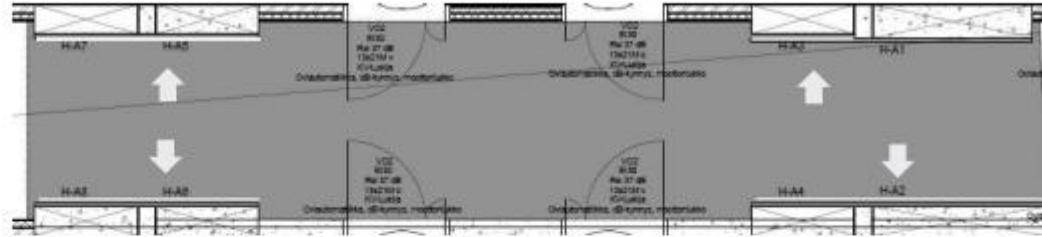

3 KRS

Pensaskerros / vihreä

Pensaat, puiden taimet, paju, kataja